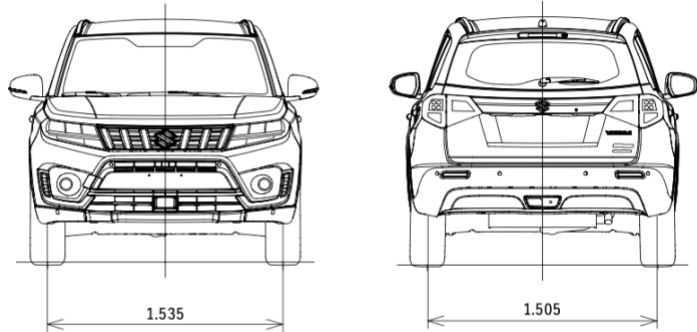

Especificações

Motor	Gasolina		Gasolina			
	1.4L BOOSTERJET MILD HYBRID	4WD ALLGRIP	1.5L STRONG HYBRID	4WD ALLGRIP		
Tração	2WD	4WD ALLGRIP	2WD	4WD ALLGRIP		
DIMENSÕES						
Comprimento	mm		4.175			
Largura	mm		1.775			
Altura	mm		1.610			
Distância entre eixos	mm		2.500			
Largura das vias	mm		1.535			
	Dianteira		1.505			
	Traseira		1.505			
Raio mínimo de viragem	m		5,2			
Altura ao solo	mm		175			
CAPACIDADE						
Lotação	pessoas		5			
Capacidade da bagageira*	Volume máximo		litros			
	Bancos traseiros rebatidos		litros			
	Bancos traseiros direitos		litros			
Capacidade do depósito de combustível	litros		47			
MOTOR						
Tipo	K14D BOOSTERJET		K15C			
Número de cilindros	4		4			
Número de válvulas	16		16			
Cilindrada	cm³		1.373			
Diâmetro x curso	mm		73,0x82,0			
Taxa de compressão	10,9		13,0			
Potência máxima	KW (CV)/rpm		95KW (129CV) / 5.500rpm			
Binário máximo	Nm/rpm		235 / 2.000-3.000			
Alimentação	Injeção direta		Injeção multiponto			
MOTOR ELÉTRICO						
Potência máxima	KW (CV)		10KW (13,6CV)			
Binário máximo	50		24,6KW (33,4CV)			
TRANSMISSÃO						
Tipo	6MT		6AGS			
Relações de transmissão	1ª		3,615			
	2ª		1,955			
	3ª		1,207			
	4ª		0,886			
	5ª		0,738			
	6ª		0,644			
Relação final	Marcha atrás		3,481			
	4,059		4,688			
CHASSIS						
Direção	Pinhão e cremalheira		Pinhão e cremalheira			
Travões	Discos ventilados		Discos ventilados			
	Discos		Discos			
	Estrutura MacPherson e molas helicoidais		Estrutura MacPherson e molas helicoidais			
Suspensão	Barra de torção e molas helicoidais		Barra de torção e molas helicoidais			
Pneus	215/55R17		215/55R17			
PESOS						
Peso em ordem de marcha	kg		1.165-1.205			
Peso bruto do veículo	1.770		1.245-1.275			
	1.725		1.245-1.268			
	1.780		1.315-1.338			
COMPORTAMENTO						
Velocidade máxima	km/h		190			
	190		180			
	180		180			
CONSUMO DE COMBUSTÍVEL E EMISSÕES						
Norma de emissões	Euro 6					
Consumo de combustível (WLTP)	Baixo	litros/100km	6,0	6,6	4,7	5,9
	Médio	litros/100km	4,8	5,4	4,7 (GLE) / 4,8 (GLX)	5,4
	Alto	litros/100km	4,7	5,1	4,8	5,0
	Extra alto	litros/100km	6,1	6,5	6,4	6,8
	Combinado	litros/100km	5,4	5,9	5,3	5,8
Emissões CO₂ (WLTP)	g/Km		121	132	121	132

*: Método VDA