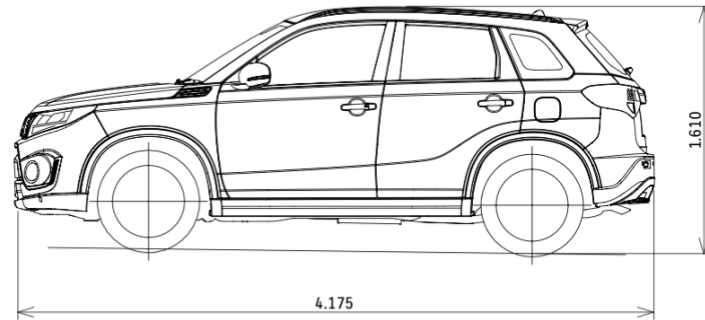

Especificações

Motor	Gasolina		Gasolina			
	1.4L BOOSTERJET MILD HYBRID	4WD ALLGRIP	1.5L STRONG HYBRID	4WD ALLGRIP		
Tração	2WD	4WD ALLGRIP	2WD	4WD ALLGRIP		
DIMENSÕES						
Comprimento	mm		4.175			
Largura	mm		1.775			
Altura	mm		1.610			
Distância entre eixos	mm		2.500			
Largura das vias	mm		1.535			
	Dianteira		1.505			
	Traseira		1.505			
Raio mínimo de viragem	m		5,2			
Altura ao solo	mm		175			
CAPACIDADE						
Lotação	pessoas		5			
Capacidade da bagageira*	Volume máximo		litros			
	Bancos traseiros rebatidos		litros			
	Bancos traseiros direitos		litros			
Capacidade do depósito de combustível	litros		47			
MOTOR						
Tipo	K14D BOOSTERJET		K15C			
Número de cilindros	4		4			
Número de válvulas	16		16			
Cilindrada	cm³		1.373			
Diâmetro x curso	mm		73,0x82,0			
Taxa de compressão	10,9		13,0			
Potência máxima	KW (CV)/rpm		95KW (129CV) / 5.500rpm			
Binário máximo	Nm/rpm		235 / 2.000-3.000			
Alimentação	Injeção direta		Injeção multiponto			
MOTOR ELÉTRICO						
Potência máxima	KW (CV)		10KW (13,6CV)			
Binário máximo	50		24,6KW (33,4CV)			
TRANSMISSÃO						
Tipo	6MT		6AGS			
Relações de transmissão	1ª		3,615			
	2ª		1,955			
	3ª		1,207			
	4ª		0,886			
	5ª		0,738			
	6ª		0,644			
Relação final	Marcha atrás		3,481			
	4,059		4,688			
CHASSIS						
Direção	Pinhão e cremalheira		Pinhão e cremalheira			
Travões	Discos ventilados		Discos ventilados			
	Discos		Discos			
	Estrutura MacPherson e molas helicoidais		Estrutura MacPherson e molas helicoidais			
Suspensão	Barra de torção e molas helicoidais		Barra de torção e molas helicoidais			
Pneus	215/55R17		215/55R17			
PESOS						
Peso em ordem de marcha	kg		1.165-1.205			
Peso bruto do veículo	1.770		1.245-1.275			
	1.725		1.245-1.268			
	1.780		1.315-1.338			
COMPORTAMENTO						
Velocidade máxima	km/h		190			
	190		180			
	180		180			
CONSUMO DE COMBUSTÍVEL E EMISSÕES						
Norma de emissões	Euro 6					
Consumo de combustível (WLTP)	Baixo	litros/100km	6,0	6,6	4,7	5,9
	Médio	litros/100km	4,8	5,4	4,7 (GLE) / 4,8 (GLX)	5,4
	Alto	litros/100km	4,7	5,1	4,8	5,0
	Extra alto	litros/100km	6,1	6,5	6,4	6,8
	Combinado	litros/100km	5,4	5,9	5,3	5,8
Emissões CO₂ (WLTP)	g/Km		121	132	121	132

*: Método VDA