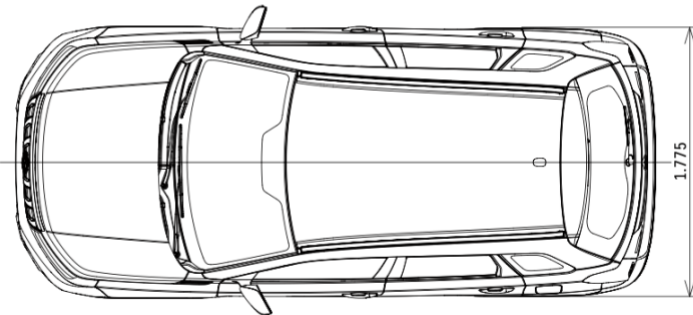

Especificações

Motor	Gasolina		Gasolina			
	1.4L BOOSTERJET MILD HYBRID	4WD ALLGRIP	1.5L STRONG HYBRID	4WD ALLGRIP		
Tração	2WD	4WD ALLGRIP	2WD	4WD ALLGRIP		
DIMENSÕES						
Comprimento	mm		4.175			
Largura	mm		1.775			
Altura	mm		1.610			
Distância entre eixos	mm		2.500			
Largura das vias	mm		1.535			
	Dianteira		1.505			
	Traseira		1.505			
Raio mínimo de viragem	m		5,2			
Altura ao solo	mm		175			
CAPACIDADE						
Lotação	pessoas		5			
Capacidade da bagageira*	Volume máximo		litros			
	Bancos traseiros rebatidos		litros			
	Bancos traseiros direitos		litros			
Capacidade do depósito de combustível	litros		47			
MOTOR						
Tipo	K14D BOOSTERJET		K15C			
Número de cilindros	4		4			
Número de válvulas	16		16			
Cilindrada	cm³		1.373			
Diâmetro x curso	mm		73,0x82,0			
Taxa de compressão	10,9		13,0			
Potência máxima	KW (CV)/rpm		95KW (129CV) / 5.500rpm			
Binário máximo	Nm/rpm		235 / 2.000-3.000			
Alimentação	Injeção direta		Injeção multiponto			
MOTOR ELÉTRICO						
Potência máxima	KW (CV)		10KW (13,6CV)			
Binário máximo	50		24,6KW (33,4CV)			
TRANSMISSÃO						
Tipo	6MT		6AGS			
Relações de transmissão	1ª		3,615			
	2ª		1,955			
	3ª		1,207			
	4ª		0,886			
	5ª		0,738			
	6ª		0,644			
Relação final	Marcha atrás		3,481			
	4,059		4,688			
CHASSIS						
Direção	Pinhão e cremalheira		Pinhão e cremalheira			
Travões	Discos ventilados		Discos ventilados			
	Discos		Discos			
	Estrutura MacPherson e molas helicoidais		Estrutura MacPherson e molas helicoidais			
Suspensão	Barra de torção e molas helicoidais		Barra de torção e molas helicoidais			
Pneus	215/55R17		215/55R17			
PESOS						
Peso em ordem de marcha	kg		1.165-1.205			
Peso bruto do veículo	1.770		1.245-1.275			
	1.725		1.245-1.268			
	1.780		1.315-1.338			
COMPORTAMENTO						
Velocidade máxima	km/h		190			
	190		180			
	180		180			
CONSUMO DE COMBUSTÍVEL E EMISSÕES						
Norma de emissões	Euro 6					
Consumo de combustível (WLTP)	Baixo	litros/100km	6,0	6,6	4,7	5,9
	Médio	litros/100km	4,8	5,4	4,7 (GLE) / 4,8 (GLX)	5,4
	Alto	litros/100km	4,7	5,1	4,8	5,0
	Extra alto	litros/100km	6,1	6,5	6,4	6,8
	Combinado	litros/100km	5,4	5,9	5,3	5,8
Emissões CO₂ (WLTP)	g/Km		121	132	121	132

*: Método VDA